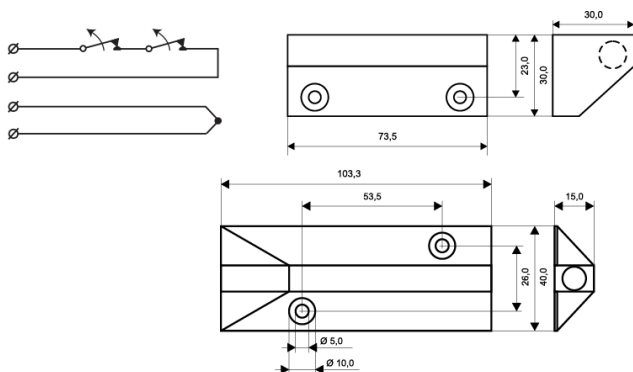

MC 270-S68

Högsäkerhetskontakt för golvmontage

Produktdetaljer:

Monteringssätt	Utanpåliggande
Kontaktfunktion	NC
Godkännanden	EN 50131-2-6 Grade 3, Class IIIA, VdS G 116030 Class C, SBSC 9-205, Class 3/4, F&P, NBÚ CZ Typ 3, NBÚ SK Typ 3, INCERT B-582-1003
Kontaktdata	48 VDC / 500 mA / 10 VA
Montering på stål	Möjligt utan tillbehör
Sluter (trä) mm	36
Sabotageavstånd (trä) mm	20
Sluter (stål) mm	30
Sabotageavstånd (stål) mm	17
Sabotageskydd	Ja
Anslutning	Kabel
Kapsling	Aluminium
Arbetstemperatur	-40°C - +70°C
Kapslingsklass	IP 67
Mått kontakt del (L x W x H) mm	104 x 40 x 15
Mått magnet del (L x W x H) mm	74 x 30 x 30
Grade	3

MC 270-S68 setet är avsett för utsatta miljöer där en mer robust högsäkerhetskontakt behövs på garage- och industriportar av vik eller overhead typ etc. Setet består av MC 270-C kontakt del med NC kontaktfunktion monterad i MC 200-6 Al kapsling och en extra stark magnet i MC 200-8 Al kapsling vilket medger ett stort öppningsgap. Delen som monteras på golvet klarar vikten av en bil. MC 270-S68 setet innehåller 1,0 meter armerad slang (MC T4).

BESTÄLLINGSINFORMATION

Typ	E-nr	Beskrivning
MC 270-S68	6332737	Högsäkerhetskontakt för golvmontage, 6 m kabel