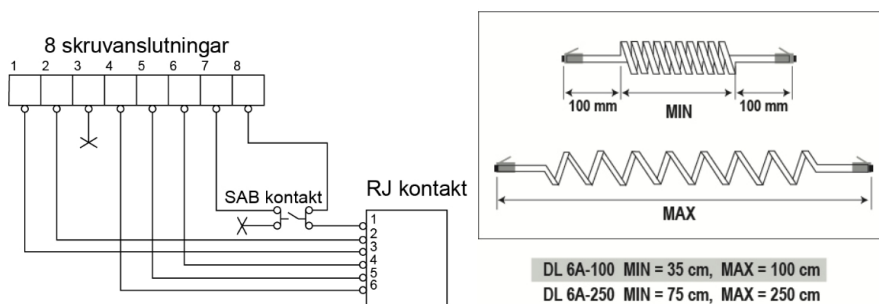

## Produktdetaljer:

Sabotageskydd	Ja
Anslutning	Skruvplint

DL 6A är en karmöverföring som består av en 6-polig flexibel spiralkabel med RJ12 modularkontakt i vardera änden samt två kopplingsdosor (JB 103-6) med modularkontaktanslutning samt 8 skruvanslutningar varav 2 är för sabotagekontakten.

karmöverföringen är avsedd för skjuddörrar, fönster och andra objekt där en flexibel kabel behövs i larm och passersystem.

Dosan är försedd med kabel-avlastningsskydd för modularkontakten genom att locket låser kabelns rillor mot basen för säker installation. Skruvanslutningarna har hissfunktion för säker montering. Dosan har sabotagekontakt för skydd mot öppning av kapslingen.

Kabeln är utförd i PUR vilket innebär att den är mer elastisk och hållbar än en PVC-kabel. Kabeln finns i två storlekar 100 cm samt 250 cm (rekommenderad utdragen längd). Dosan samt kabeln finns i svart eller vitt utförande. Anslutningsbar ledarearea max 1.5 mm<sup>2</sup>