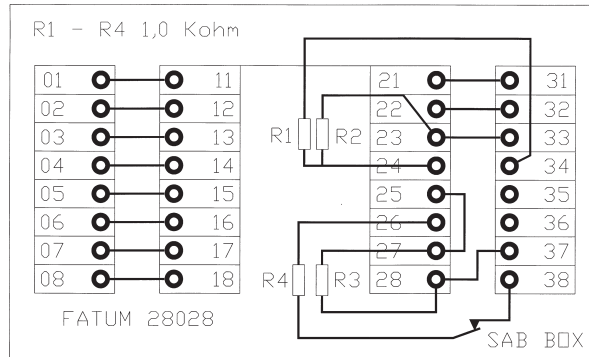

## Larmbox Mini, 16 pol-par, 1 Kohm

### INFO

Larmbox med sabotageskydd.

Separat anslutningsplint för inkommande matarkabel och separat anslutningsplint för utgående spridningskablar.

4 st 1 Kohm termineringsmotstånd monterade i boxen.

Boxen kan kompletteras med stapelbara distanser för enkel kabelförläggning in i box, se katalog eller på [www.fatum.se](http://www.fatum.se).

Levereras med box och plint.

Storlek (HxBxD)	59 x 77 x 26 mm
Rekommenderad max belastning	60 V / 2 A
Ledaranslutning - slits Diam	0,40 - 0,63 mm <sup>2</sup>

### 28028.01

Larmbox Mini

16 pol-par, 1 Kohm, slits/slits

E-nr 50 152 01

EAN 7350037610172