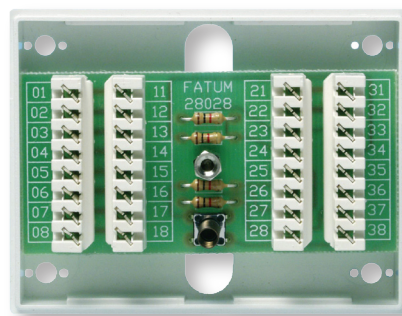

## Larmbox Mini, 16 pol-par, 1 Kohm

### INFO

Larmbox med sabotageskydd.

Separat anslutningsplint för inkommande matarkabel och separat anslutningsplint för utgående spridningskablar.

4 st 1 Kohm termineringsmotstånd monterade i boxen.

Boxen kan kompletteras med stapelbara distanser för enkel kabelförläggning in i box, se katalog eller på [www.fatum.se](http://www.fatum.se).

Levereras med box och plint.

Storlek (HxBxD)	59 x 77 x 26 mm
Rekommenderad max belastning	60 V / 2 A
Ledaranslutning - slits Diam	0,40 - 0,63 mm <sup>2</sup>

### 28028.01

Larmbox Mini

16 pol-par, 1 Kohm, slits/slits

E-nr 50 152 01

EAN 7350037610172